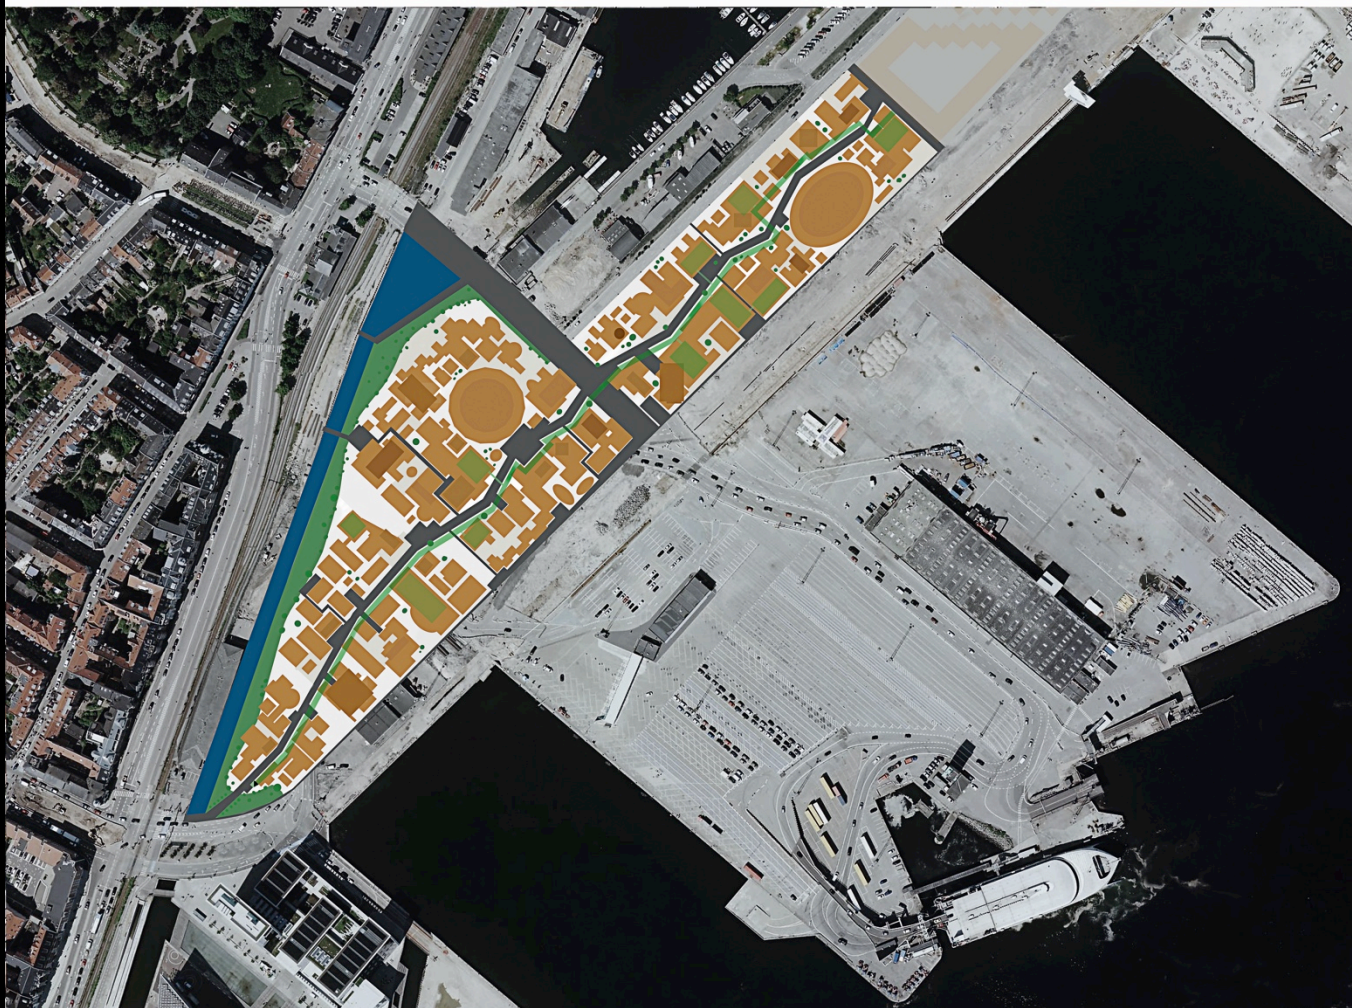

# PRINCIPSKITSE FOR UDVIKLINGEN FRA NØRREPORT TIL NICOLINEHUS

*Visioner for en bæredygtig bydel - inspireret af livet i  
Latinerkvarteret og moderne dansk arkitektur.....*

- Byudvikling inspireret af livet og bystrukturen i Latinerkvarteret ✓
- Samme antal etagemeter - 110.000 ✓
- Byggehøjder som vi kender det fra midtbyen: 2-3 til 5-6 etager ✓
- Visuel sammenhæng mellem havnen, midtbyen og Aarhus Ø ✓
- Mere grønt, lys, luft og himmel ✓